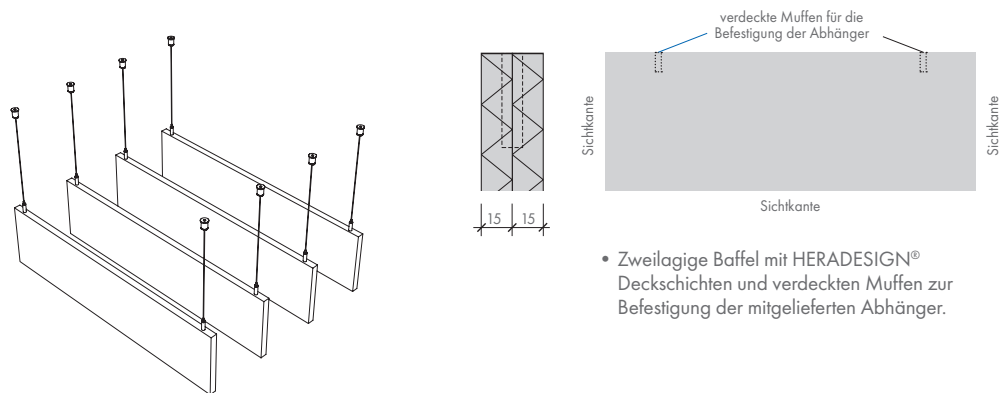

KNAUFCEILING
Solutions

DATENBLATT

HERADESIGN® Baffle Element

HERADESIGN® Baffle Element ist eine zweilagige kostengünstige Akustiklösung aus Holzwolle, mit HERADESIGN® Deckschichten und verdeckten Muffen zur Befestigung der mitgelieferten Abhänger.

- Sie werden als Bausatz geliefert und sind daher schnell und einfach zu montieren
- Die Baffeln sind in den Oberflächen HERADESIGN® Fine und Superfine erhältlich
- Nur in den Formaten 1200x600, 1200x300, 600x600 und 600x300mm erhältlich
- Viele Farben aus Farbsystemen wie RAL und NCS sind wählbar

Oberflächen		HERADESIGN® Fine, Fine A2		HERADESIGN® Superfine, Superfine A2							
Dicke (mm)		30									
Abmessungen und Gewichte		Baffelabmessung (mm)	Gewicht (kg/Stk.)								
			HERADESIGN® Fine	HERADESIGN® Fine A2	HERADESIGN® Superfine	HERADESIGN® Superfine A2					
		600 x 300	3,1	4,8	3,0	4,5					
		1200 x 300	6,3	9,7	6,0	8,9					
		600 x 600	6,1	9,5	5,8	8,8					
1200 x 600	12,2	19	11,6	17,6							
System		Inklusive verstellbarem Seilabhängerset. Seillänge 1000mm.									
Brandverhalten		Euroklasse B-s1,d0 und A2-s1,d0 gemäß EN 13501-1									
Schallabsorption		HERADESIGN® Baffle Element Fine: α_w bis 0,55 / NRC bis 0,60 HERADESIGN® Baffle Element Superfine: α_w bis 0,55 / NRC bis 0,60									
Lichtreflexion		HERADESIGN® Fine (nur weiß): 76% HERADESIGN® Superfine (nur weiß): 72%									
Feuchtigkeitsbeständigkeit		Nicht geeignet für Hallenbäder, Tiefgaragen und Außenbereiche.									
Reinigung											
Farbvarianten		Standard Farben		Vario Design Farben							
		Weiß Ähnlich RAL 9010	Beige Naturton 13	Granit	Stahl	Grüner Marmor	Kupfer	Eiche	Messing	Sandstein	Beton
		<ul style="list-style-type: none"> • Andere Farben aus den gängigen RAL- und NCS-Farbsystemen sind erhältlich. • Aufgrund der rauen Faser- und Plattenoberfläche können Abweichungen in Farbe und Aussehen auftreten. 									
Nachhaltigkeit											